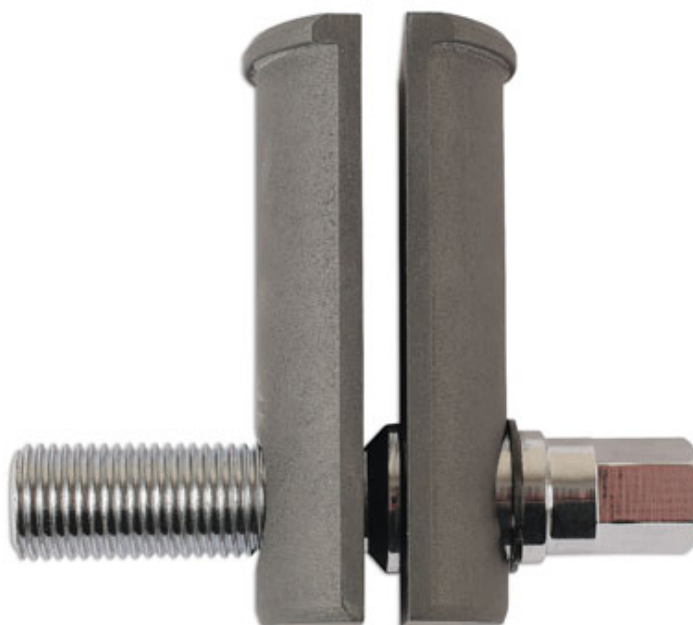

Extracteur de bague de roulement sur tige de direction

For removing top and bottom bearing races on motorcycle steering head stocks, making the removal of bearing races quick and easy.

Additional Information

- Fonctionne sur la plupart des roulements de 30- 58mm
- Permet d'éviter d'endommager les composants proche du roulement
- il permet d'extraire les bagues de roulement superieures et inferieures
-
-

<http://lasertools.co.uk/product/6257>